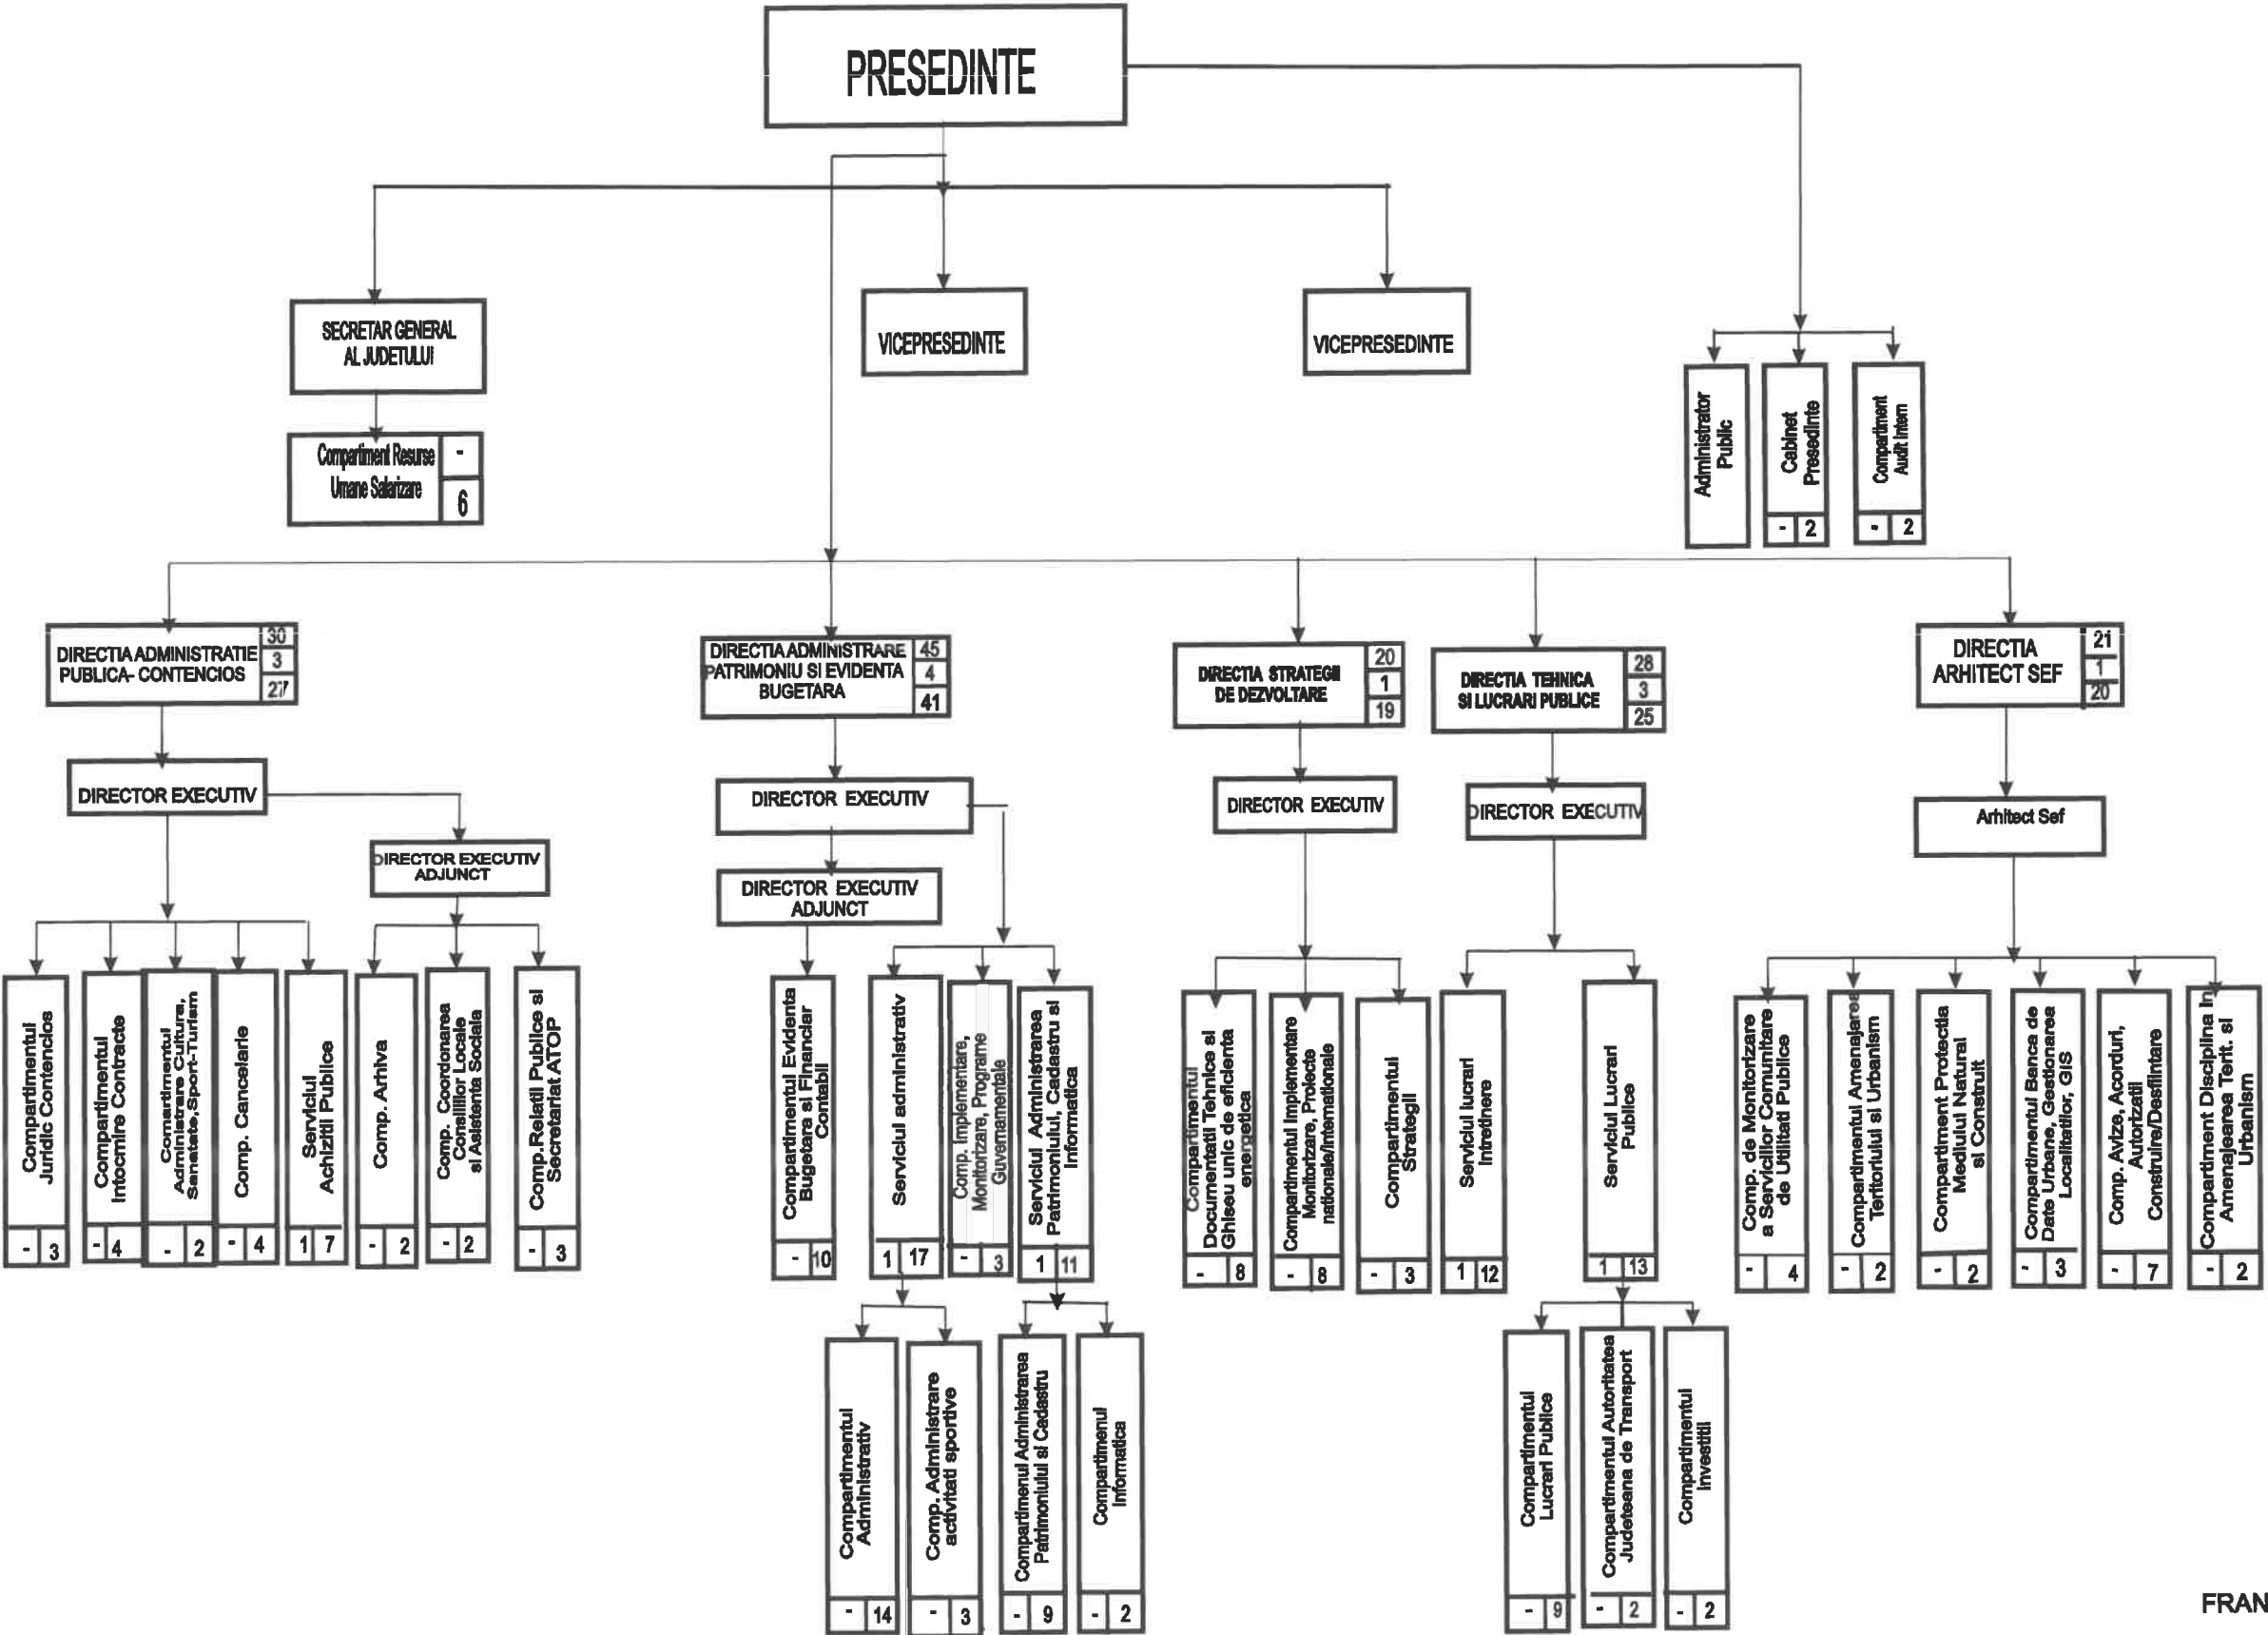

## ORGANIGRAMA APARATULUI DE SPECIALITATE AL CONSILIULUI JUDETEAN BRAILA

Numar posturi							
Total		din care:					
		Conducere			Executie		
159		14			142		
din care:		din care:		din care:		din care:	
f.p.	c.m.	f.p.	c.m.	f.p.	c.m.	f.p.	c.m.
122	34	11	3	111	31		

**PRESEDINTE,  
FRANCISK IULIAN CHIRIAC**